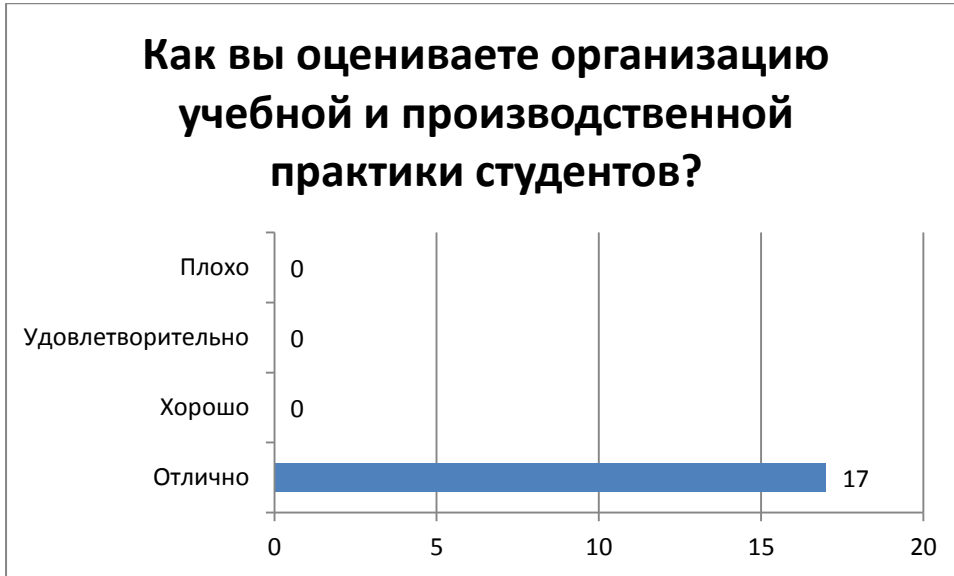

15.01.20 – Слесарь по контрольно-измерительным приборам и автоматике

Сроки проведения:

12.01.2023 г. – 18.01.2023

В опросе приняли участие 17 студентов.

1.

2.

3.

4.

5.

Считаете ли Вы, что существующая в колледже система оценки знаний умений и компетенций достаточно объективна и справедлива?