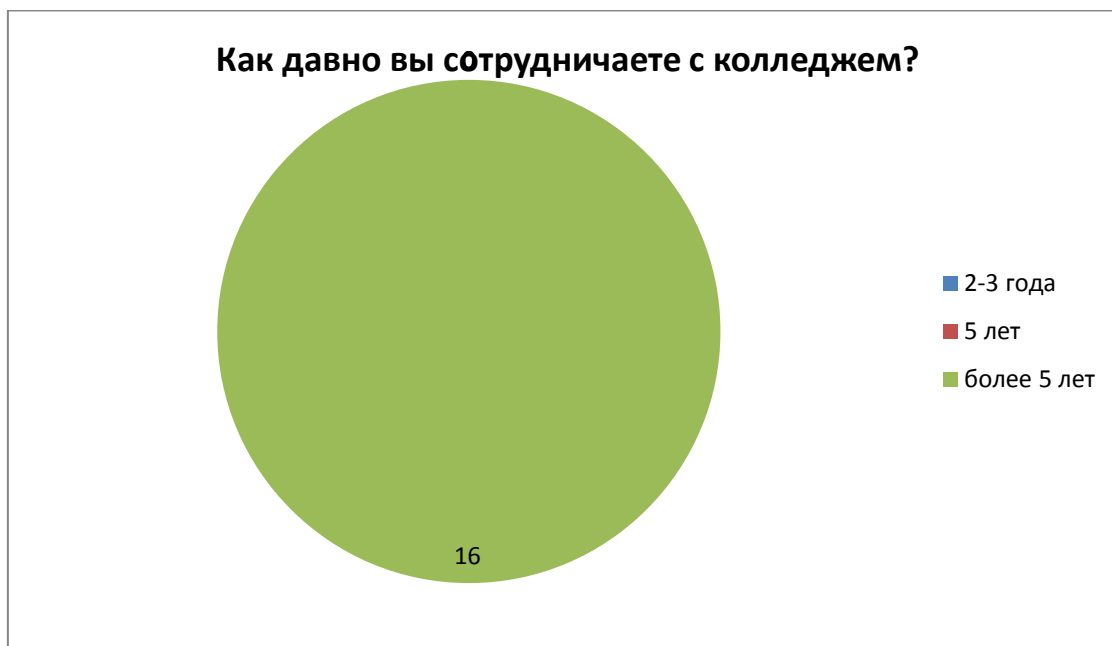

Государственное бюджетное профессиональное  
образовательное учреждение  
Ишимбайский профессиональный колледж

Ишимбайский профессиональный колледж

Результаты анализа оценки удовлетворенности работодателей качеством обучения выпускников Государственного бюджетного профессионального образовательного учреждения «Ишимбайский профессиональный колледж», проводимого в рамках регионального этапа профессионально-общественной аккредитации профессиональных образовательных программ.

Сроки проведения:

12.01.2023 г. – 18.01.2023

В опросе приняли 16 работодателей.

1.

2.

3.

4.

5.