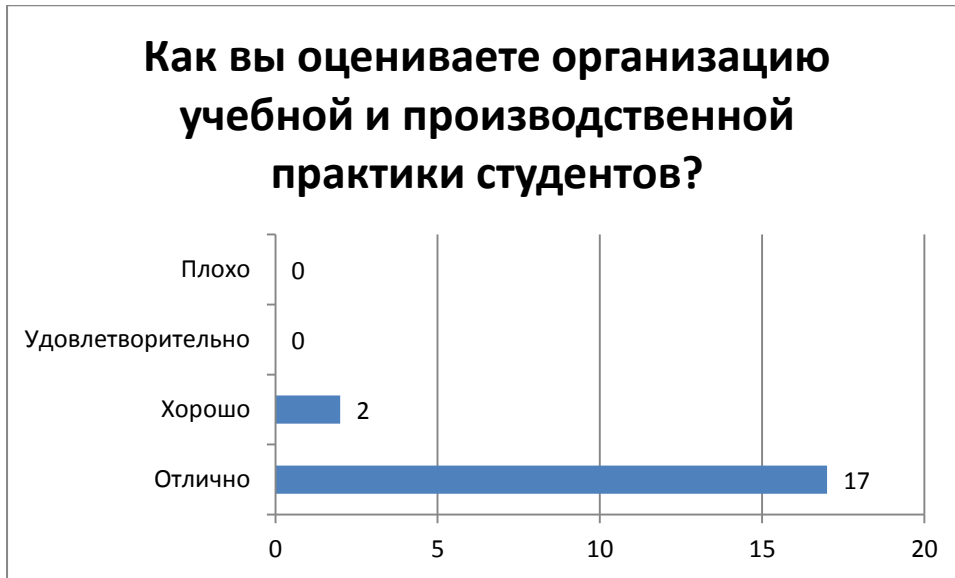

15.01.23 – Наладчик станков и оборудования в механообработке

Сроки проведения:

12.01.2023 г. – 18.01.2023

В опросе приняли участие 19 студентов.

1.

2.

3.

4.

5.

Считаете ли Вы, что существующая в колледже система оценки знаний, умений и компетенций достаточно объективна и справедлива?